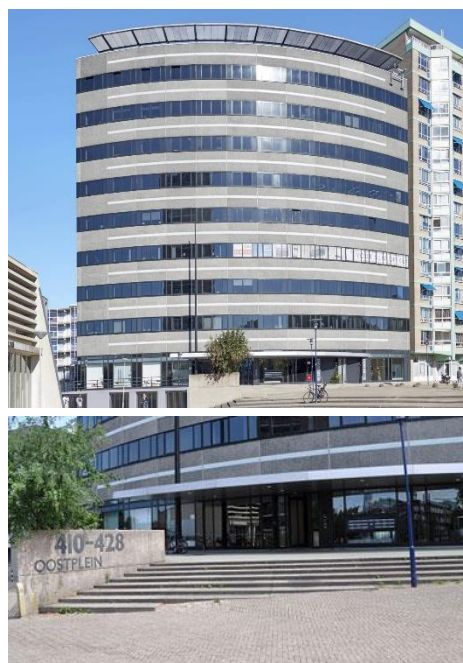

## Routebeschrijving OnderwijsPost Rotterdam

Oostplein 423  
3061 CH Rotterdam  
010 – 215 06 20  
info@onderwijspost.nl

**OnderwijsPost Rotterdam is goed te bereiken met zowel het openbaar vervoer als de auto. Wij helpen je graag op weg met deze routebeschrijving.**

Het bedrijf zit gevestigd in het half ronde gebouw aan het Oostplein, naast het gemaal MR. U.G. Schilthuis. U kunt aanbellen bij nr. 423 en vervolgens de lift nemen naar de 6<sup>e</sup> verdieping.

### **Met het openbaar vervoer:**

Vanaf treinstation NS Rotterdam Blaak

*Lopend vanaf Rotterdam Blaak*

U kunt vanuit Rotterdam Blaak lopend naar Oostplein, u gaat dan onder de kubuswoningen door en loopt de Burgemeester van Walsumweg uit richting Oostplein. Dit is ongeveer 10 minuten lopen.